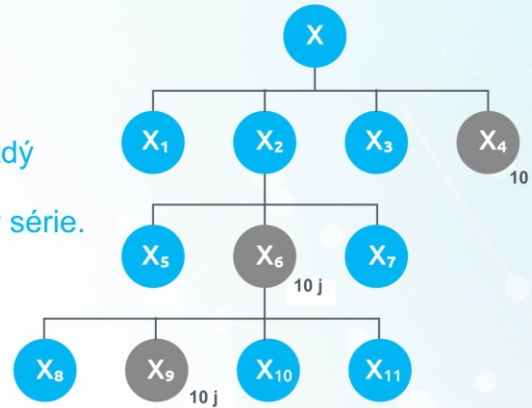

PŘÍKLAD VÝPOČTU BONUSŮ PODLE MARKETINGOVÉHO PLÁNU

X4, X6 a X9 – každý prodal 10 kusů produktů jakékoliv série.

Splnění prodejního plánu tak, aby se žádná struktura v 1. linii nepodílela na celkovém objemu více než 50 %.

Splnění prodejního plánu tak, aby se žádná struktura nepodílela na celkovém objemu lídra více než 50 %.

Partner	Bonus z přímých prodejů	Bonus z 1. linie	Bonus z 2. a 3. linie	Bonus ze struktury	
X		10	10	15	35
X₂		10	10	10	30
X₄	80				80
X₆	80	10		5	95
X₉	80				80
	240	30	20	30	320